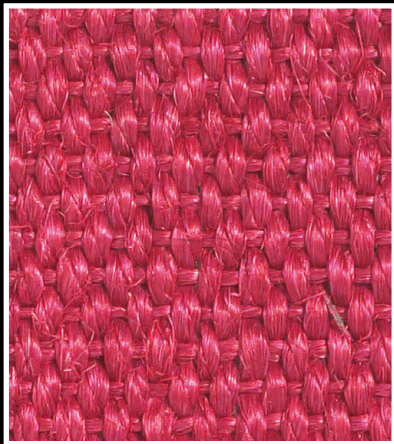

## Sisal Korsika 2882

Vävd beläggning av sisal med baksida av latex för användning i hemmiljö i t ex sovrum, vardagsrum, arbetsrum, kök, hallar och entréer samt användning i lätt offentlig miljö.

Materialslag	Sisal
Tillverkningsmetod	Vävd
Baksida	Latex
Rullbredd	400 cm
Mattans totala tjocklek*	7,0 mm
Mattans totalvikt	2.200 g/m <sup>2</sup>
Prisgrupp	2
Kan langetteras?	Ja
Kan bandkantas?	Ja
Kan läggas heltäckande?	Ja, hellimmas
Kan ligga på golv med värmegolv?	Ja
Kräver rullande stolshjul ett stolsunderlägg?	Ja

\*bandkanten ökar tjockleken med ca 8-10 mm.