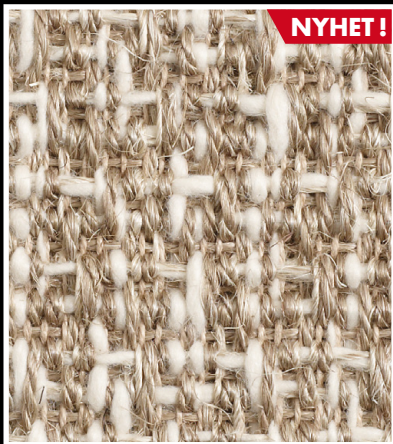

Ull/Sisal San Remo 2700

Vävd beläggning av ull/sisal med baksida av latex för användning i hemmiljö i t ex sovrum, vardagsrum, arbetsrum, kök, hallar och entréer.

Materialslag	Ull/Sisal
Tillverkningsmetod	Vävd
Baksida	Latex
Rullbredd	400 cm
Mattans totala tjocklek*	8,0 mm
Mattans totalvikt	2.200 g/m ²
Prisgrupp	4
Kan langetteras?	Ja
Kan bandkantas?	Ja
Kan läggas heltäckande?	Ja, hellimmas
Kan ligga på golv med värmegolv?	Ja
Kräver rullande stolshjul ett stolsunderlägg?	Ja

*bandkanten ökar tjockleken med ca 8-10 mm.